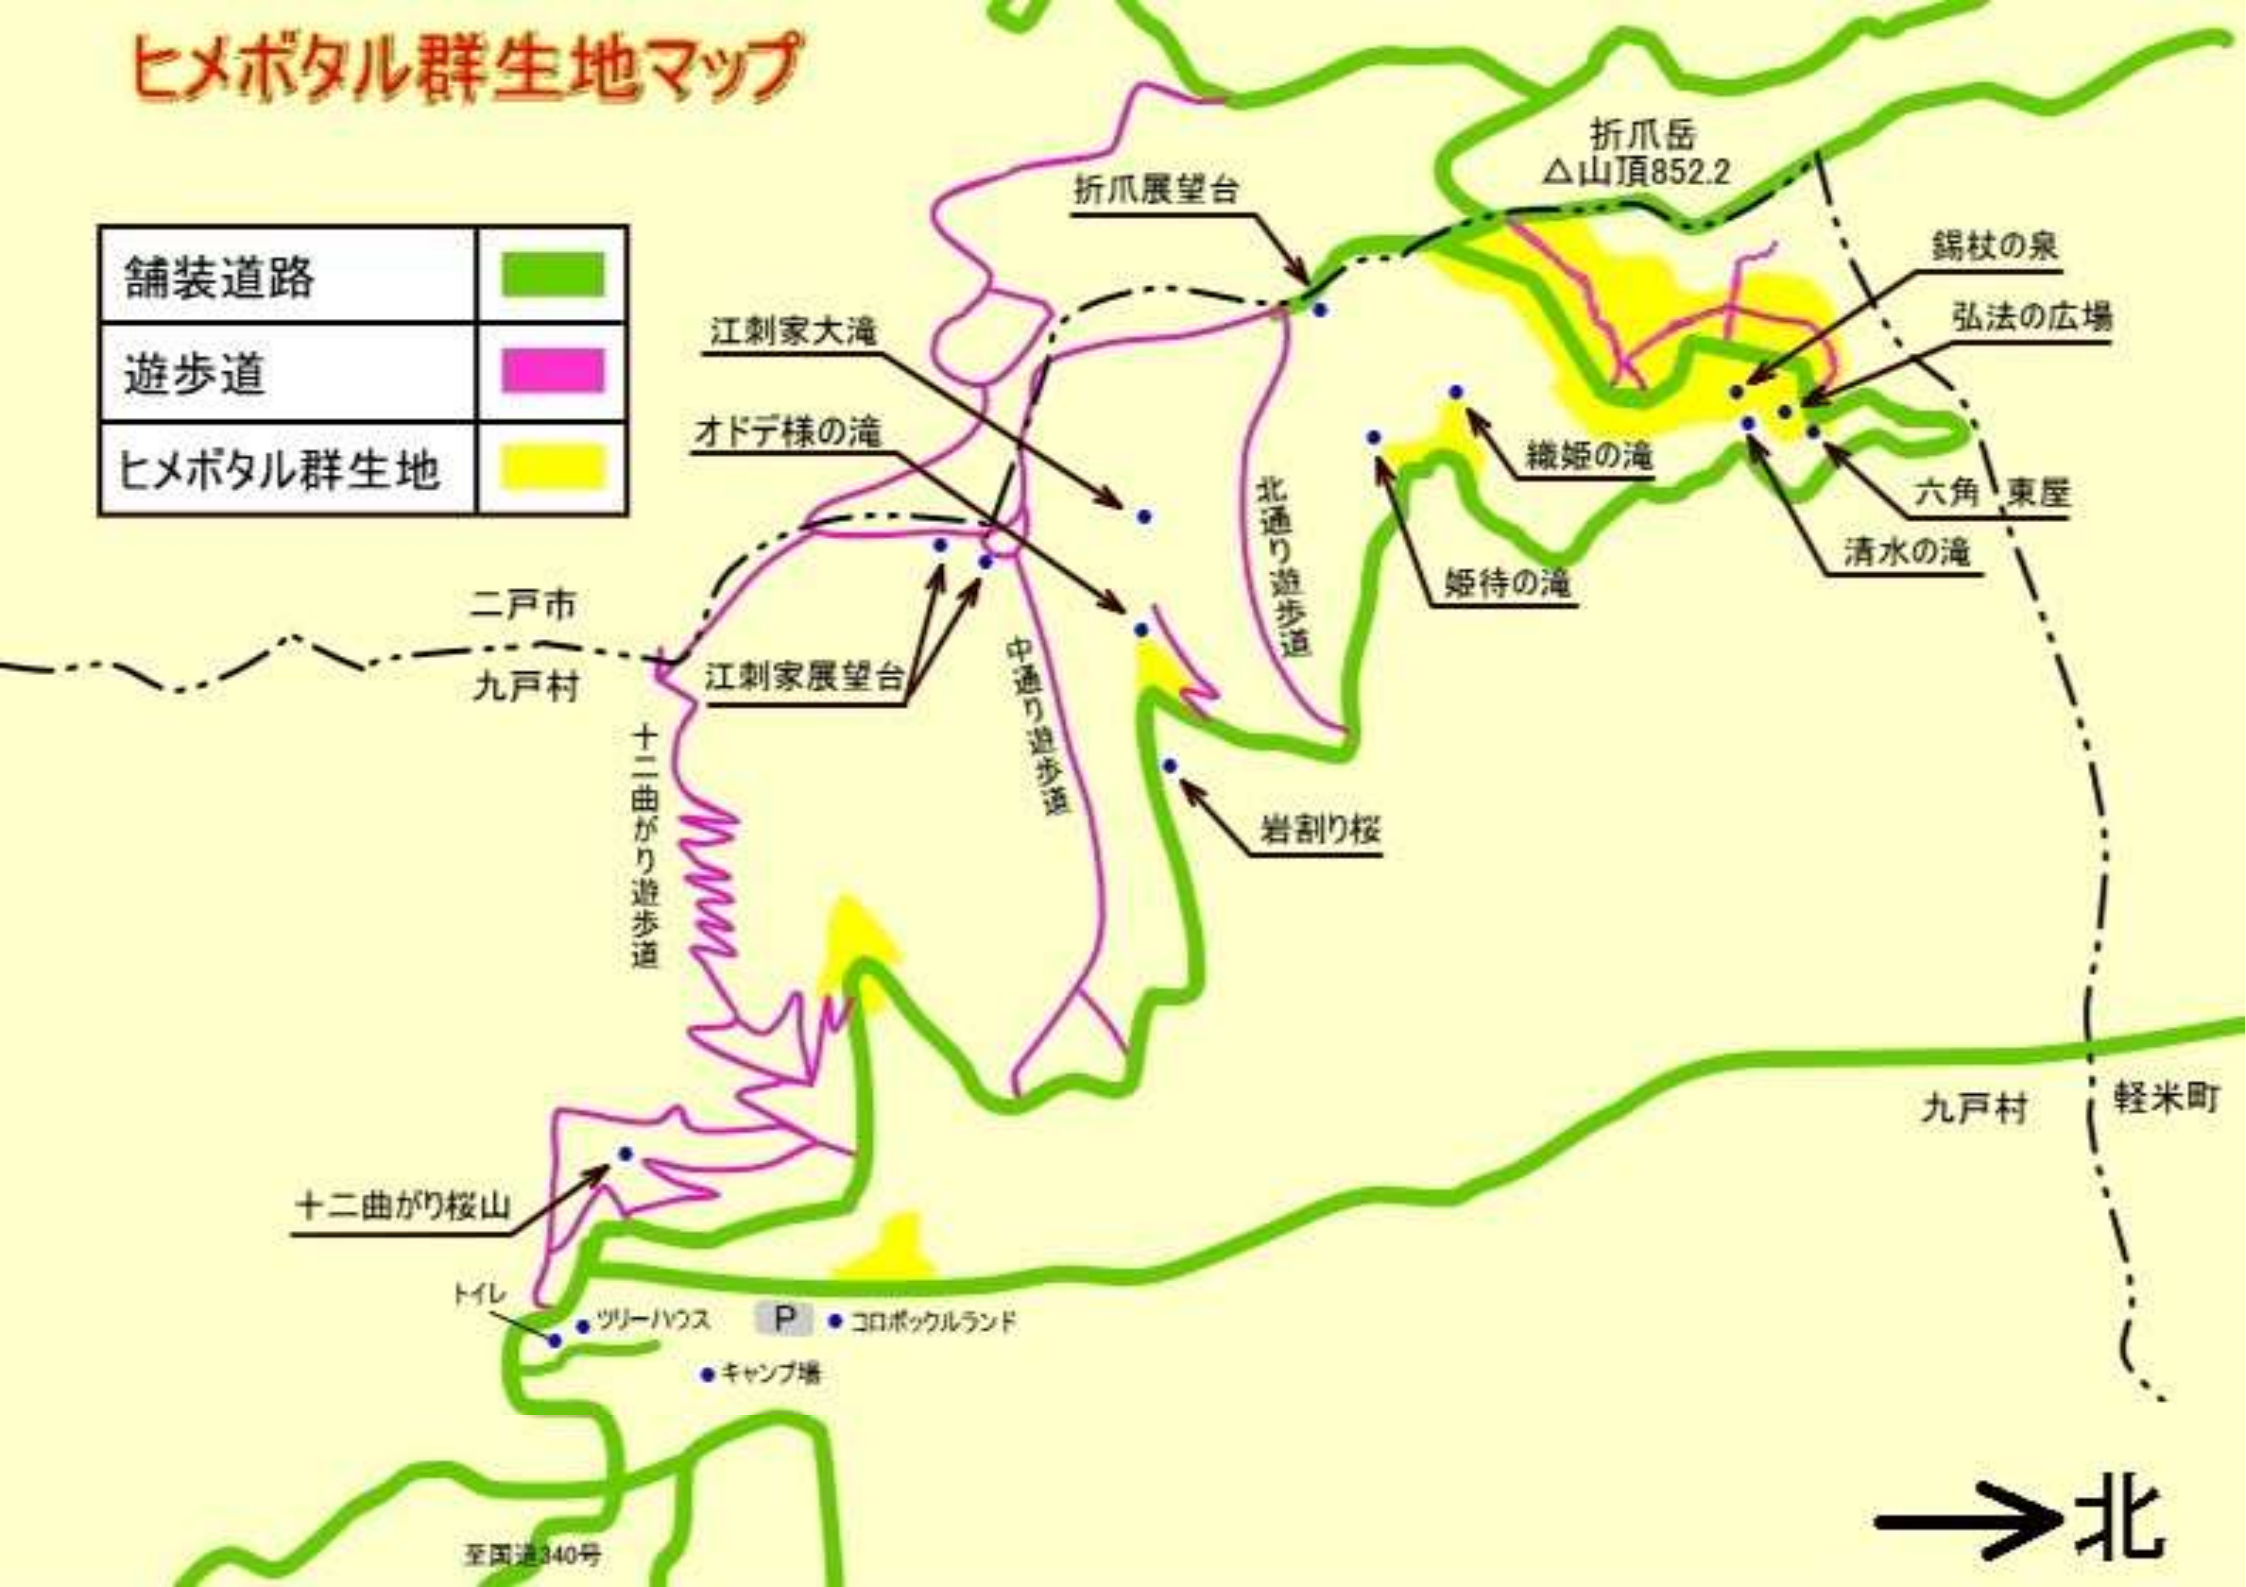

ヒメボタル群生地マップ

舗装道路	
遊歩道	
ヒメボタル群生地	

折爪岳
△山頂852.2

折爪展望台

錫杖の泉

弘法の広場

江刺家大滝

オドデ様の滝

織姫の滝

六角 東屋

清水の滝

姫待の滝

二戸市

九戸村

江刺家展望台

中通り遊歩道

岩割り桜

十二曲がり遊歩道

九戸村

軽米町

十二曲がり桜山

トイレ

ツリーハウス

P

コロボックランド

キャンプ場

至国道340号

→北

山頂付近拡大図