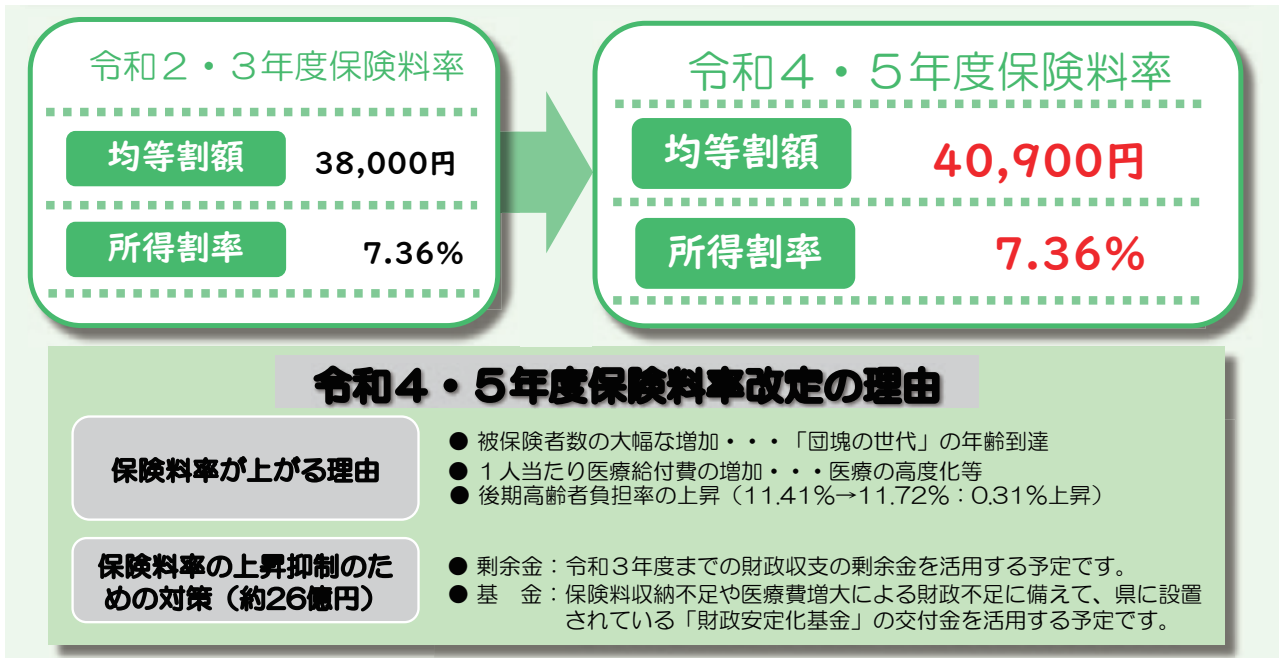

5月4日に成人式を開催した、令和3年度新成人からの寄贈図書をまとめたコーナーを作りましたので、ご紹介いたします。本の種類は子ども達に楽しんで欲しいという思いから、成人式実行委員会で子ども向けの絵本などを選びました。

THEME

令和3年度新成人からの
寄贈図書を紹介します

図書だより

後期高齢者医療保険料率が改定されます

後期高齢者医療制度の保険料率は、医療費をもとに2年ごとに見直すことになっています。令和4・5年度の保険料率は、均等割が2,900円引き上げられ、所得割率は据え置きとなりました。

賦課限度額が引き上げられます

令和4年度の保険料から、年間保険料額の上限が64万円から66万円に引き上げられました。

九戸村内求人情報（ハローワーク）

■九戸精密株式会社

【職種】 旋盤機加工技術員
 【年齢】 64歳以下
 【雇用】 正社員
 【給与】 160,000～200,000円

■株式会社アラタ

【職種】 左官建設技術者、現場代理人
 【年齢】 39歳以下
 【雇用】 正社員
 【給与】 180,000～308,600円

■社会福祉法人九戸福祉会

【職種】 介護職員
 【年齢】 59歳以下
 【雇用】 臨時職員（正職員登用あり）
 【給与】 155,700～178,800円

■株式会社十文字チキンカンパニー

【職種】 鶏卵場作業員
 【年齢】 59歳以下
 【雇用】 正社員
 【給与】 170,000円

※詳しくはハローワークまでお問い合わせください。

きれいな環境を守りましょう

九戸村環境美化推進条例を制定しました（令和4年8月1日から施行）