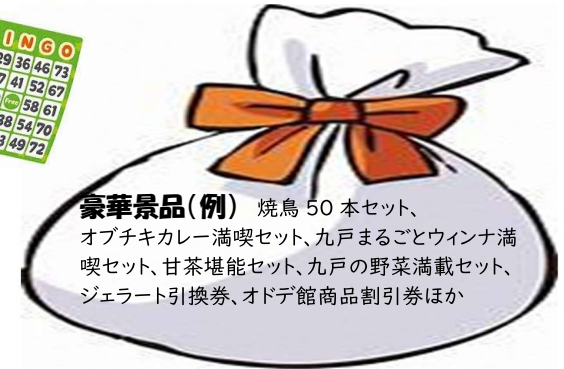

九戸村の鶏肉と葉わさびを使用した唐揚

10:45頃~

三浦わたる歌謡ステージ

岩手が生んだ演歌歌手三浦わたるが「北の夕焼け」や「野郎船」などおなじみの名曲を披露します。

14:00頃~

アンダーパス LIVE

岩手を代表するフォークデュオの生 LIVE
岩手ご当地ソング「たらしら」九戸バージョンを村内の小
学生と共演します。

11:55頃~

オドデ様どでんとでんとビンゴ大会

豪華景品が当たるビンゴ大会です。参加は自由ですが多
数の場合は先着順となります。

豪華景品(例) 焼鳥 50本セット、
オブチキカレー満喫セット、九戸まるごとウインナ満
喫セット、甘茶堪能セット、九戸の野菜満載セット、
ジェラート引換券、オドデ館商品割引券ほか

14:45頃~

九戸村史上最大の餅まき大作戦!

伊保内高校生が九戸村史上最大 1,000 個の餅ま
きに挑戦! 餅の中には豪華景品クジも?!