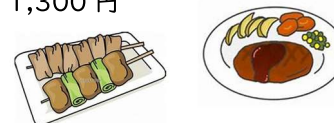

阿部悦三商店

焼鳥 50本セット 2,500円