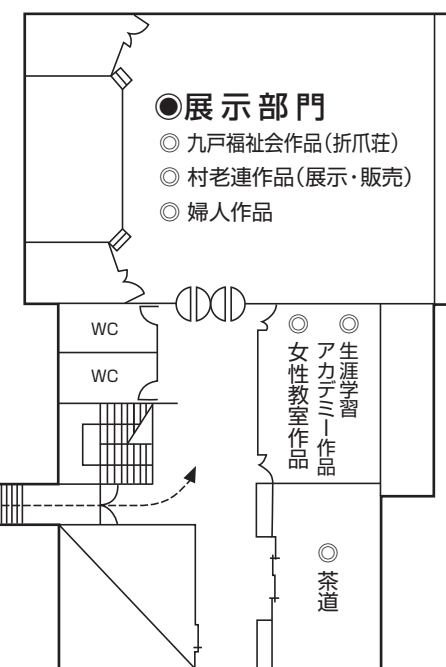

▼体育センター

作品の応募状況等により配置等が一部変更となる場合がありますので、ご了承下さい。

▼HOZホール(公民館)2階

▼山村開発センター2階

作品募集案内

村民の皆さんから広く作品を募集します。

	取り扱い出品物	取り扱い団体(担当課)
開催部門及び取扱団体	美術、絵画、写真、書道、工芸、手芸、文芸、生け花、茶道、発表部門、婦人作品	文化協会 (教育委員会 ☎43-3382)
	老人クラブ作品	九戸村老人クラブ連合会 (総合福祉センター ☎41-1200)
	児童・生徒作品	学警連・村教研 (教育委員会 ☎43-3381)
	農畜産物、林産物 地場産品、その他作品	(産業振興課 ☎43-3363)