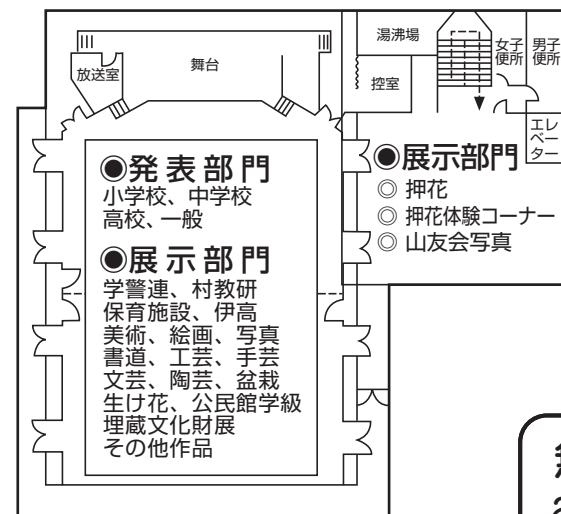

第38回 九戸村産業・芸術文化まつり

◆とき 令和6年

11/2日(土)～11/4日(月・祝)

◆ところ
HOZホール
山村開発センター
体育センター

4 村内団体・商店
H クラブ
屋外テント

会場日程案内

会場	内容	日	程
HOZホール	● 展示部門 学警連・村教研・保育施設・伊高美術・絵画・写真・書道・工芸 手芸・文芸・陶芸・盆栽・生け花 押花・郷土資料・標語ポスター 公民館学級・その他作品	11月2日	9:00～17:00
		11月3日	9:00～15:00
	押し花体験コーナー	11月2日 11月3日	10:00～15:00 10:00～15:00
	● 発表部門 小学校・中学校・高校・一般	11月4日	10:00～12:00
開発センター	● 展示部門 (一部販売あり) 折爪荘・村老連・村婦協 生涯学習アカデミー・女性教室 茶道・その他作品	11月2日	9:00～17:00
		11月3日	9:00～15:00
体育センター	● 展示即売・オブチキ感謝祭イベント 村内企業・農協女性部 商工会青年部・商工会女性部 4Hクラブ・自衛隊 二戸広域消防九戸分署	11月2日	9:30～16:00
		11月3日	9:30～15:30

▼体育センター

作品の応募状況等により配置等が一部変更となる場合がありますので、ご了承下さい。

▼HOZホール(公民館)2階

▼山村開発センター2階

作品募集案内

村民の皆さんから広く作品を募集します。

	取り扱い出品物	取り扱い団体(担当課)
開催部門及び取扱団体	美術、絵画、写真、書道、工芸、手芸、文芸、生け花、茶道、発表部門、婦人作品	文化協会 (教育委員会 ☎43-3382)
	老人クラブ作品	九戸村老人クラブ連合会 (総合福祉センター ☎41-1200)
	児童・生徒作品	学警連・村教研 (教育委員会 ☎43-3381)
	農畜産物、林産物 地場産品、その他作品	(産業振興課 ☎43-3363)