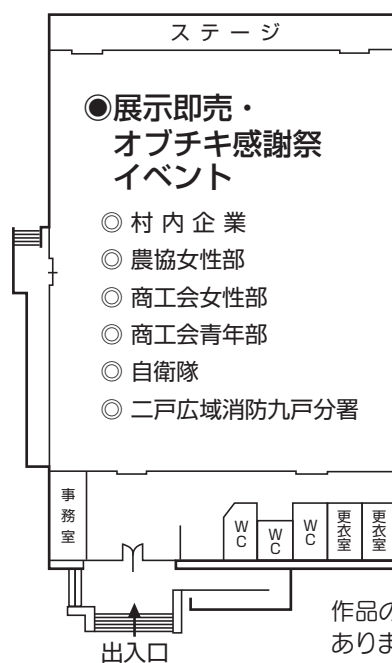

第38回 九戸村産業・芸術文化まつり

◆とき 令和6年

11/2日(土)～11/4日(月・祝)

◆ところ
HOZホール
山村開発センター
体育センター

4 村内団体・商店
H クラブ
屋外テント

会場日程案内

会場	内容	日	程
HOZホール	● 展示部門 学警連・村教研・保育施設・伊高美術・絵画・写真・書道・工芸 手芸・文芸・陶芸・盆栽・生け花 押花・郷土資料・標語ポスター 公民館学級・その他作品	11月2日	9:00～17:00
		11月3日	9:00～15:00
	押し花体験コーナー	11月2日 11月3日	10:00～15:00 10:00～15:00
	● 発表部門 小学校・中学校・高校・一般	11月4日	10:00～12:00
開発センター	● 展示部門 (一部販売あり) 折爪荘・村老連・村婦協 生涯学習アカデミー・女性教室 茶道・その他作品	11月2日	9:00～17:00
		11月3日	9:00～15:00
体育センター	● 展示即売・オブチキ感謝祭イベント 村内企業・農協女性部 商工会青年部・商工会女性部 4Hクラブ・自衛隊 二戸広域消防九戸分署	11月2日	9:30～16:00
		11月3日	9:30～15:30

▼体育センター

作品の応募状況等により配置等が一部変更となる場合がありますので、ご了承下さい。

▼HOZホール(公民館)2階

▼山村開発センター2階

作品募集案内

村民の皆さんから広く作品を募集します。

	取り扱い出品物	取り扱い団体(担当課)
開催部門及び取扱団体	美術、絵画、写真、書道、工芸、手芸、文芸、生け花、茶道、発表部門、婦人作品	文化協会 (教育委員会 ☎43-3382)
	老人クラブ作品	九戸村老人クラブ連合会 (総合福祉センター ☎41-1200)
	児童・生徒作品	学警連・村教研 (教育委員会 ☎43-3381)
	農畜産物、林産物 地場産品、その他作品	(産業振興課 ☎43-3363)